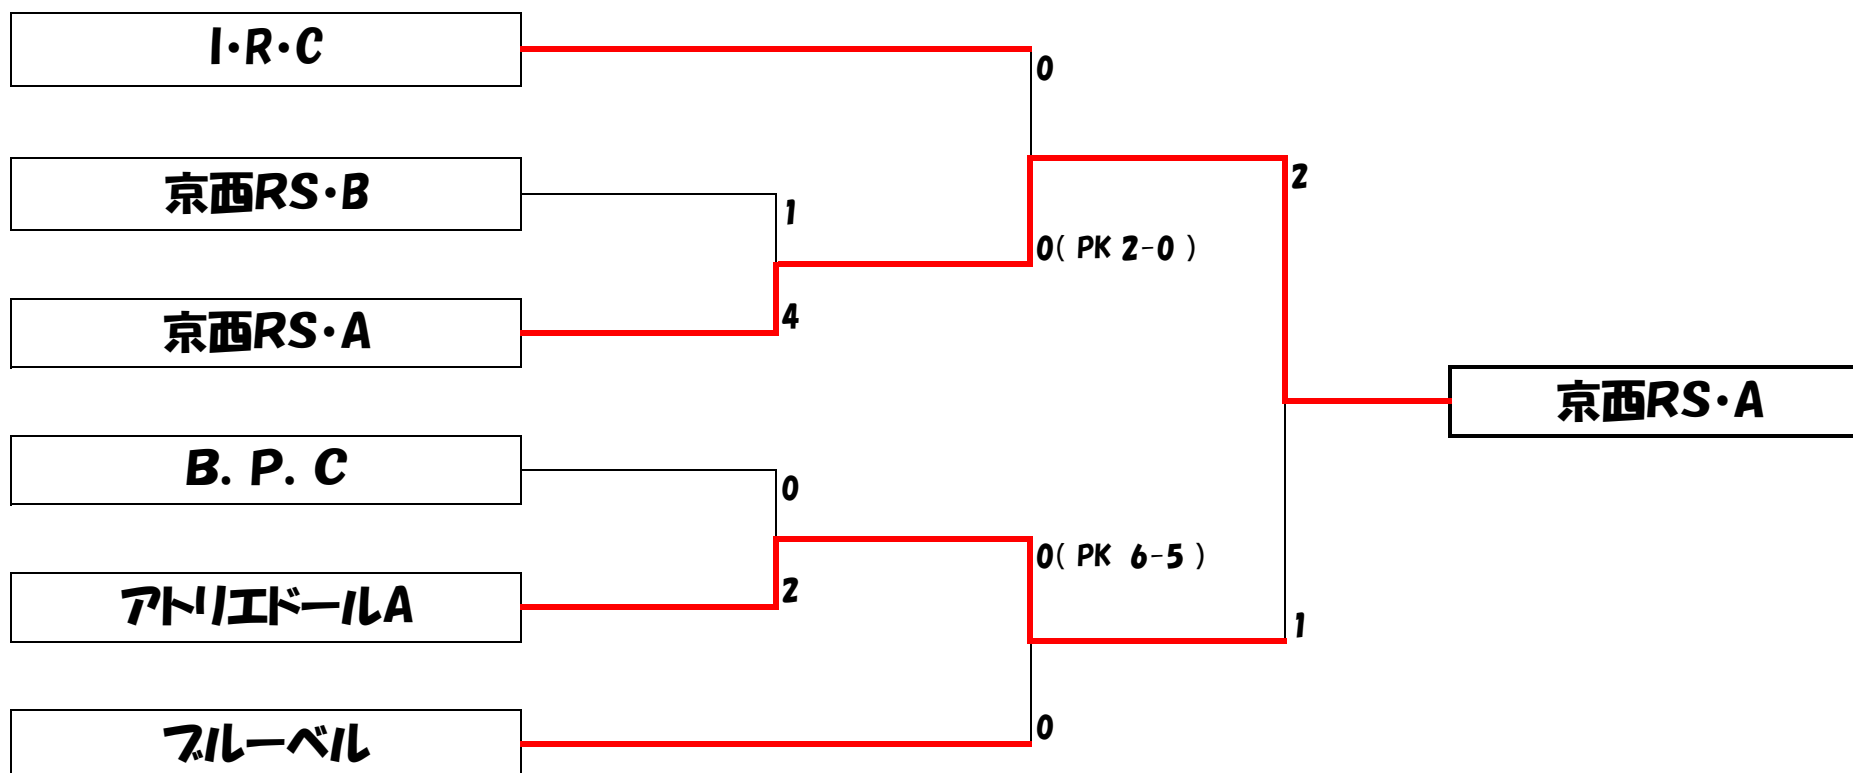

コムスカップ

優勝	京西RS・A
準優勝	アトリエドールA

コムスカップ 決勝

コムスカップ 予選リーグ①

	アトリエドールA	I・R・C	小泉ユナイテッド	京西RS・A	勝点	得失点	得点	順位
アトリエドールA <small>(株)アトリエドール</small>		● 0-3 C 9:15 勝点 0 得失点 -3	○ 5-2 C 10:00 勝点 3 得失点 3	● 1-2 C 10:45 勝点 0 得失点 -1	3	-1	6	3
I・R・C 井登美 <small>(株)</small>	○ 3-0 C 9:15 勝点 3 得失点 3		○ 7-0 C 11:00 勝点 3 得失点 7	△ 1-1 C 10:15 勝点 1 得失点 0	7	10	11	1
小泉ユナイテッド 京都小泉 <small>(株)</small>	● 2-5 C 10:00 勝点 0 得失点 -3	● 0-7 C 11:00 勝点 0 得失点 -7		● 0-7 C 9:30 勝点 0 得失点 -7	0	-17	2	4
京西RS・A <small>(株)京都西川&西川ロースサービス</small>	○ 2-1 C 10:45 勝点 3 得失点 1	△ 1-1 C 10:15 勝点 1 得失点 0	○ 7-0 C 9:30 勝点 3 得失点 7		7	8	10	2